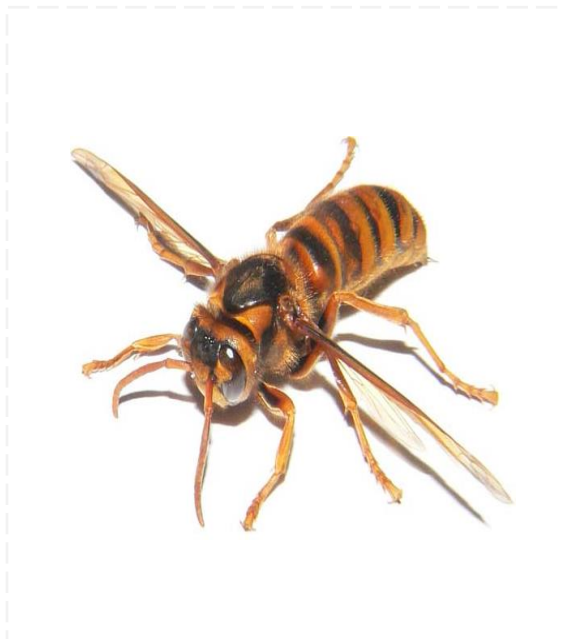

名称 **オオスズメバチ**

原産地 **中国**

生息地 **土の中、樹洞**

駆除優先度

- ・ 体長は、女王40～55mm/働きバチ27mm～40mm
- ・ 生息地域は、全国
- ・ 色は、頭が黄色、胸が黒色、腹部は黄色と黒色
- ・ 世界最大の蜂
- ・ 毒性が強く、気性が荒い為、非常に危険な蜂
- ・ 巣の大きさは、最大80cmにもなる
- ・ 1つの巣にいる蜂の数は、最大1,000匹

名称 **キイロスズメバチ**

原産地 **日本**

生息地 **屋根裏、軒下、樹洞**

駆除優先度

- ・ 体長は、女王25～28mm/働きバチ18mm～24mm
- ・ 生息地域は、全国
- ・ 色は、オレンジ色に近い黄色
- ・ 凶暴で警戒心も強く、非常に危険な蜂
- ・ 敵に対して執念深い
- ・ スズメバチの中で最も大きい巣を作る
- ・ 巣の大きさは、最大1mにもなる
- ・ 1つの巣にいる蜂の数は、最大1,500匹

名称 **チャイロスズメバチ**

原産地 **日本**

生息地 **屋根裏、軒下、樹洞**

駆除優先度

- ・ 体長は、女王29～30mm/働きバチ17mm～24mm
- ・ 生息地域は、全国（沖縄、九州、四国の除く）
- ・ 色は、茶色
- ・ スズメバチの中で最も毒性が強い
- ・ 毒液を噴射することがあり、失明にも繋がる
- ・ 他の蜂の巣を乗っ取り、自分たちの巣にする
- ・ 巣の大きさは、乗っ取った巣の大きさ
- ・ 1つの巣にいる蜂の数は、最大700匹